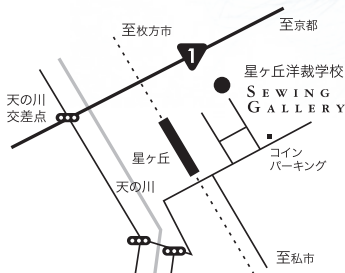

## 芸術

power to LIVE

9.30 sat 13:30-15:30

場 所: Sewing Gallery (星ヶ丘学園内)

参加費: 1,200 円

予約・お問合せ ※当日参加も受け付けます

E-Mail: [info@sewing-g.com](mailto:info@sewing-g.com)

Tel: 072-840-2476

(Sewing Gallery 原田まで)

主催: Sewing Gallery

共催・協力: NPO K's Point

一般財団法人 星ヶ丘学園

SEWING GALLERY 

〒573-0013 大阪府枚方市星丘 2-11-18

Tel: 072-840-2476

京阪電車枚方市駅で京阪交野線に乗換