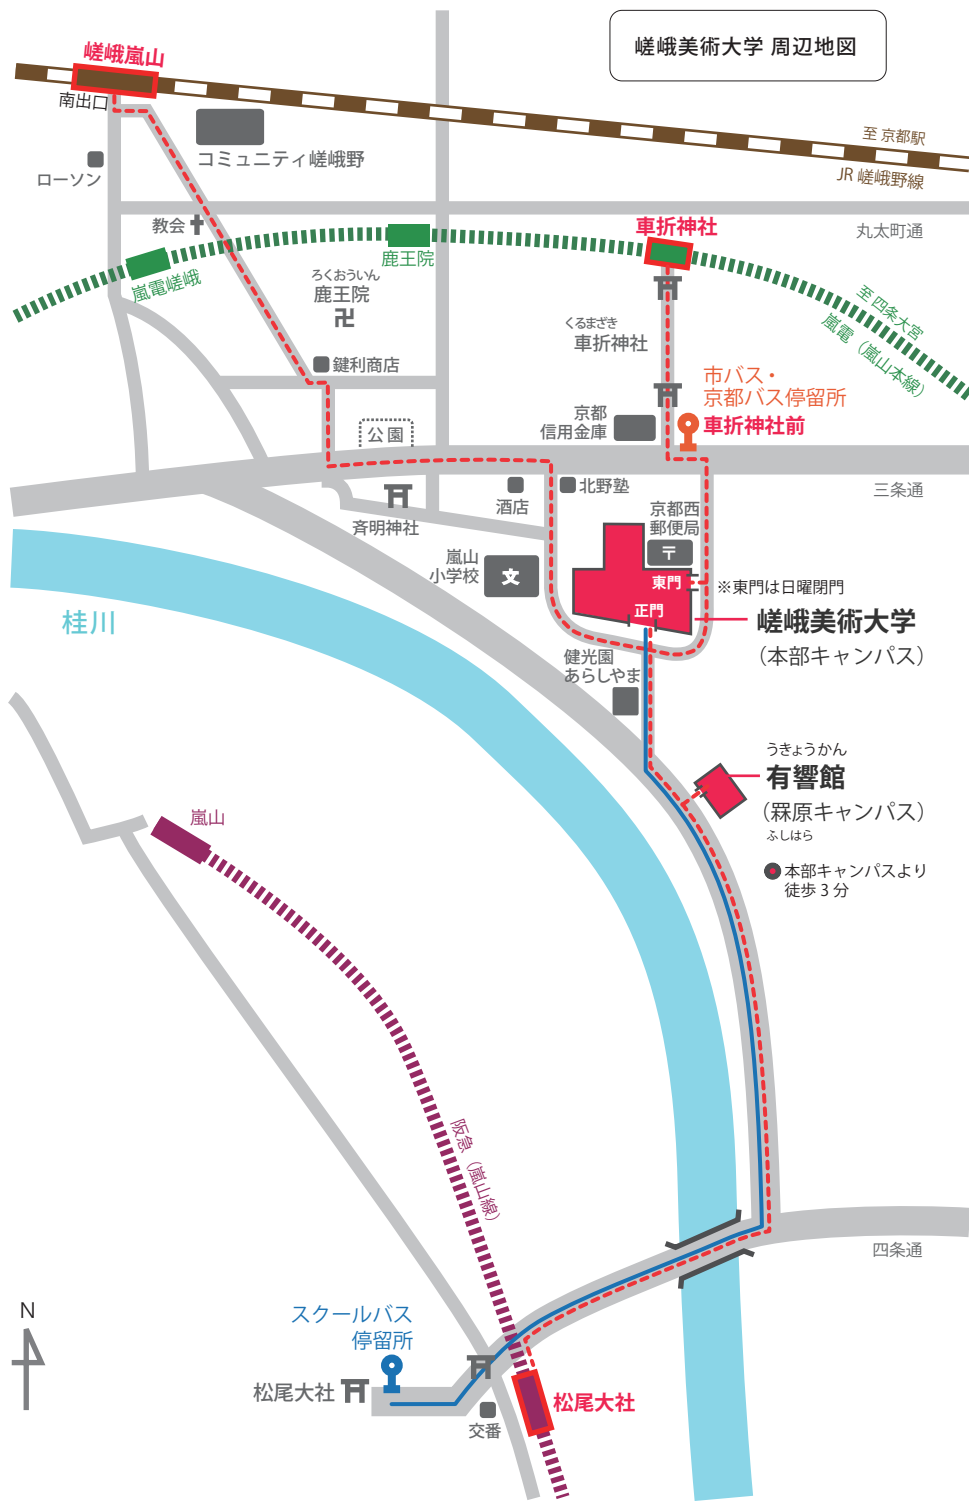

嵯峨美術大学 周辺地図

嵯峨美術大学 (本部キャンパス)

〒616-8362 京都市右京区嵯峨五島町1番地

代表番号 / TEL : 075-864-7858

■ JR 嵯峨野線

「嵯峨嵐山」駅下車 徒歩約15分

■ 嵐電 嵐山本線

「車折神社」駅下車 徒歩約3分

くるまぎき

■ 阪急 嵐山線

「松尾大社」駅下車 徒歩約20分

■ 京都バス

● 「京都駅前」発 71・73・74系統「車折神社前」下車 (所要時間約40分)

● 「三条京阪前」発 63・64系統「車折神社前」下車

■ 京都市営バス

● 「三条京阪前」発 11系統「車折神社前」下車

いずれもバス停より徒歩3分

● スクールバス (所要時間約5分/日曜運休)

バス停は阪急「松尾大社」駅下車、徒歩約2分。松尾大社の境内にあります。

嵯峨美術大学 校内図
(本部キャンパス)